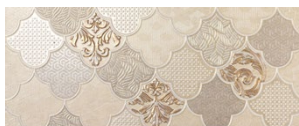

8211 Toffe 33,3x80

8211 Silver 33,3x80 Relieve

8211 Toffe 33,3x80 Relieve

Decor 8211 33,3x80 Oriental
P186

Promotion for new format only available in full pallets. Increment of 20% for picking.
Formato en promoción. Venta solo pallets completos. Despaletización aumento 20%.