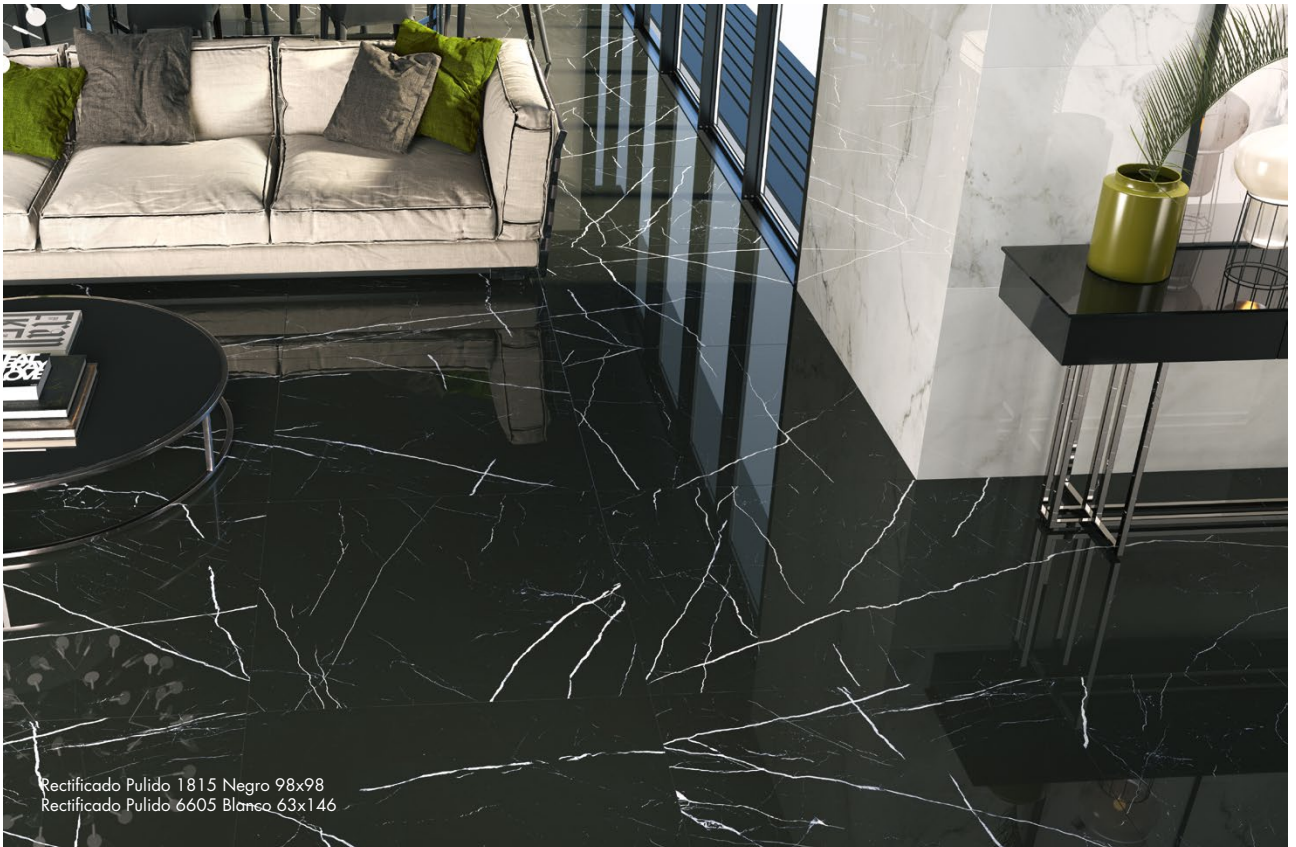

Rectificado Pulido 1815 Negro 98x98
Rectificado Pulido 6605 Blanco 63x146

Special pieces and packing are available on page 145
Piezas especiales y packing están disponibles en la página 145